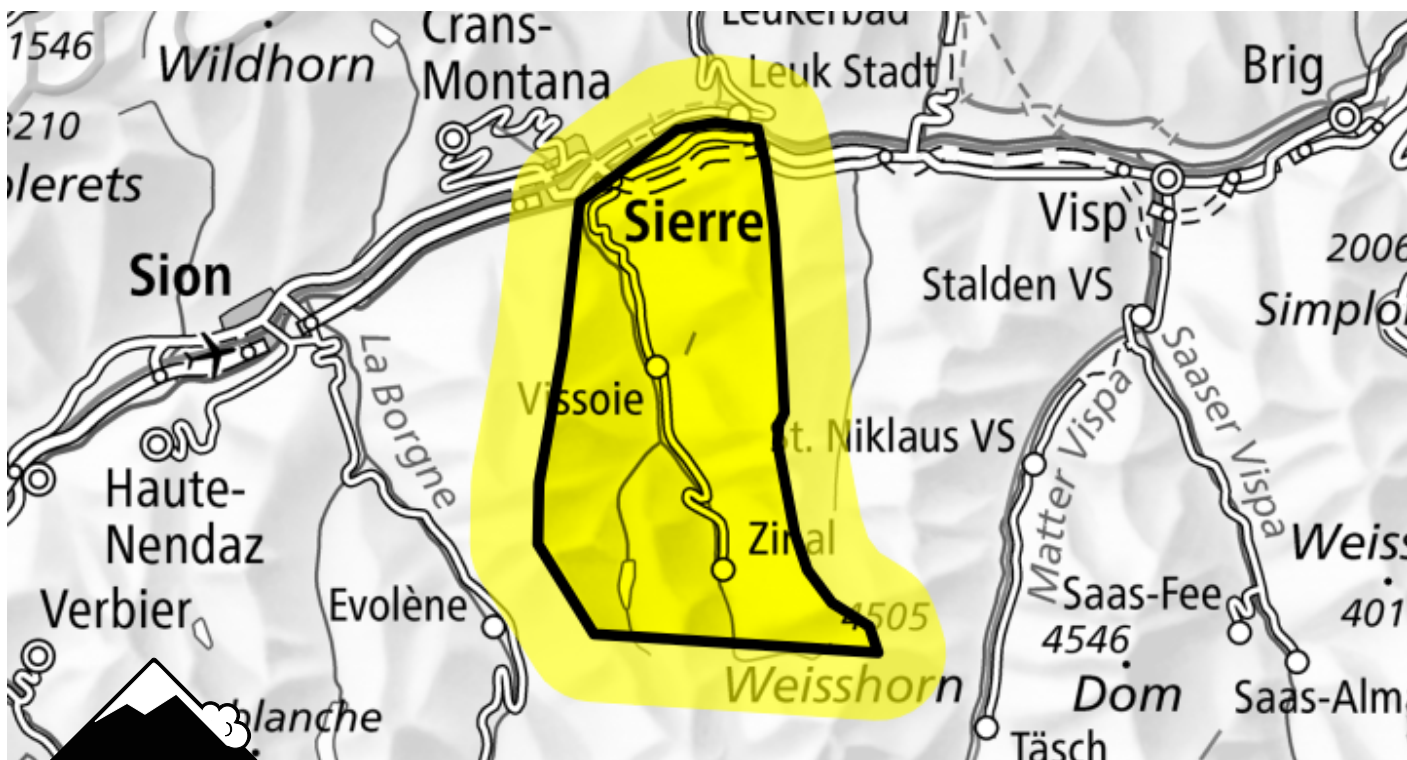

Danger d'avalanche

Prévision jusqu'à: 1.2.2023, 17:00 / Prochaine mise à jour: 1.2.2023, 17:00

Limité, degré 2+

Neige ancienne, Neige soufflée

Endroits dangereux

Description des dangers

Des avalanches peuvent parfois être déclenchées dans la neige ancienne et atteindre une taille moyenne. Ces endroits dangereux se situent surtout aux transitions entre les endroits peu enneigés et les endroits très enneigés. En outre des accumulations de neige soufflée se sont formées surtout dans les combes, couloirs et derrière les ruptures de terrain. Celles-ci reposent sur une surface de neige ancienne défavorable. Des accumulations récentes et anciennes de neige soufflée devraient être évaluées avec prudence. Les randonnées et descentes hors-piste demandent un choix prudent des itinéraires.

Degrés de danger

1 faible

2 limité

3 marqué

4 fort

5 très fort